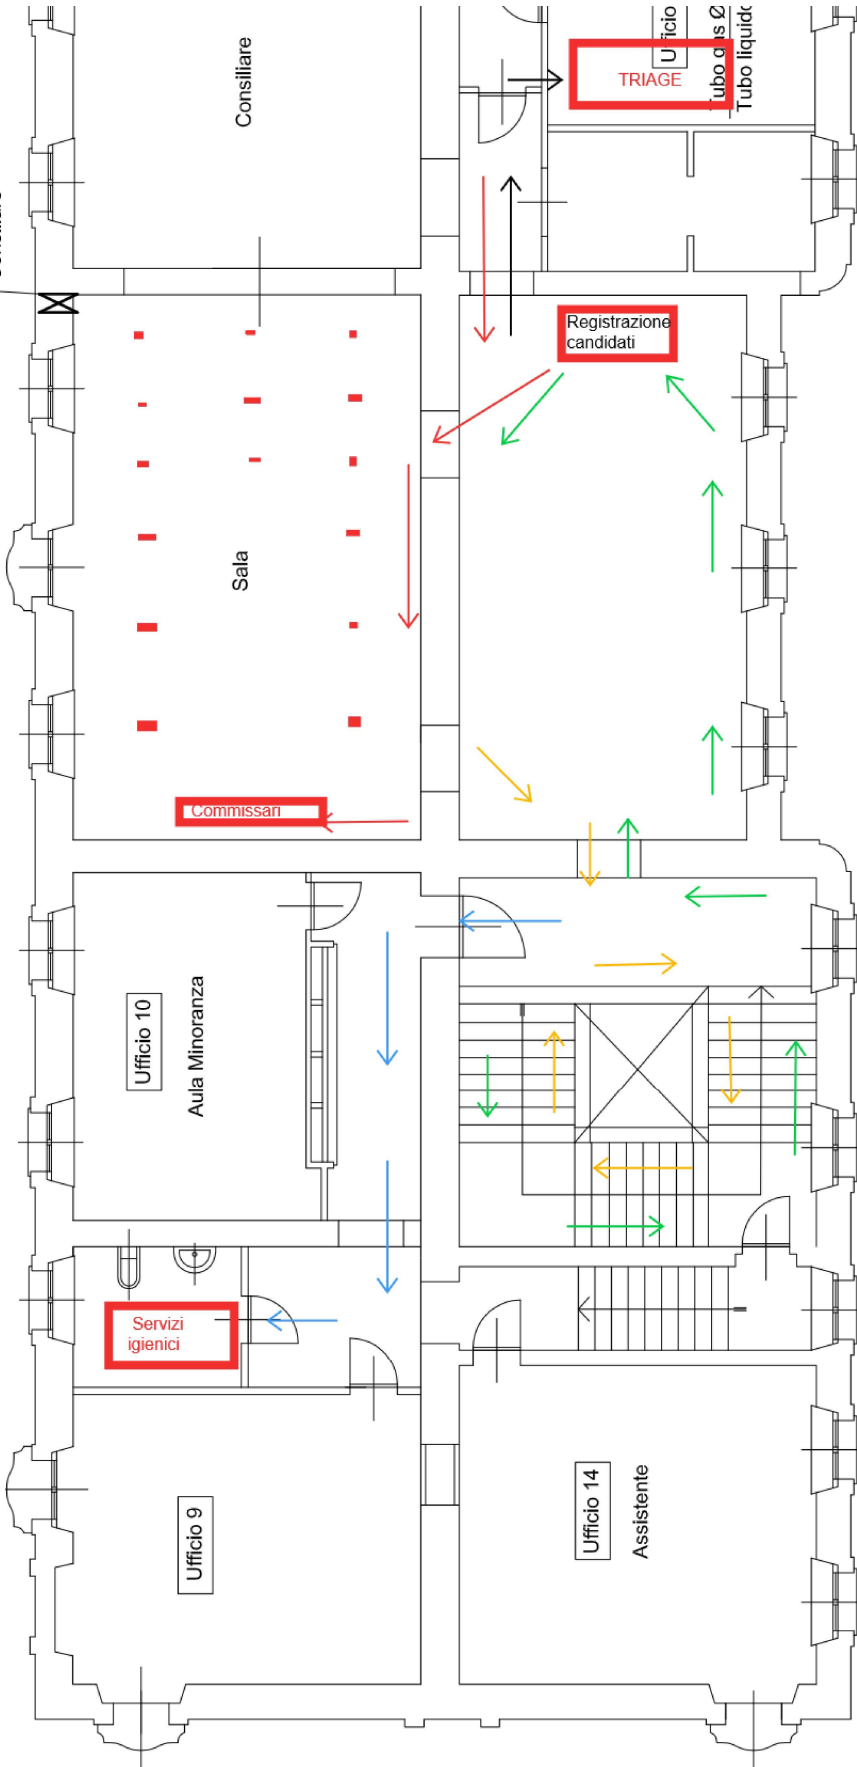

Foro da mm.200X200
a filo pavimento per
predisposizione
climatizzazione Sala
Consiliare

Piano Primo